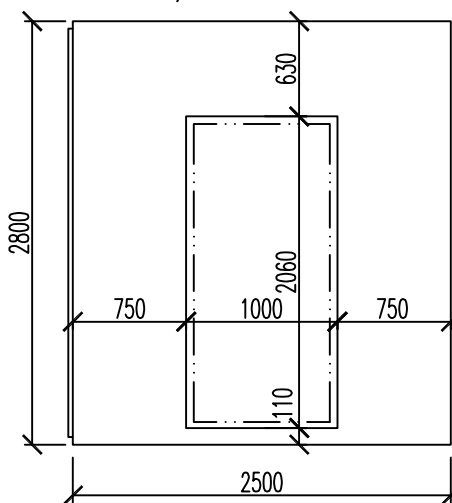

PANEL ZÁKLADNÝ
2500 x 2800

PANEL OKENNÝ - SÚMERNÝ
2500 x 2800, okno 1170 x 1380

PANEL OKENNÝ - NESÚMERNÝ
2500 x 2800, okno 1170 x 1380

PANEL OKENNÝ - NESÚMERNÝ
2500 x 2800, okno 1170 x 1380

PANEL OKENNÝ - SÚMERNÝ
2500 x 2800, okno 1170 x 2290

PANEL OKENNÝ - NESÚMERNÝ
2500 x 2800, okno 1170 x 2290

PANEL OKENNÝ - NESÚMERNÝ
2500 x 2800, okno 1170 x 2290

PANEL OKENNÝ - SÚMERNÝ
3750 x 2800, okno 2420 x 2290

PANEL VSTUPNÉ DVERE
1250x2800, dvere 1050x2290

PANEL ZÁKLADNÝ
3750 x 2800

PANEL ZÁKLADNÝ
5000 x 2800

PANEL DVEROVÝ - NESÚMERNÝ
2500x2800, vn. dvere 900x1970

PANEL DVEROVÝ - SÚMERNÝ
2500x2800, vn. dvere 900x1970

PANEL DVEROVÝ - SÚMERNÝ
2500x2800, vn. dvere 800x1970

PANEL DVEROVÝ - SÚMERNÝ
2500x2800, vn. dvere 700x1970

VONKAJŠÍ PANEL 160

VONKAJŠÍ PANEL 140

VONKAJŠÍ PANEL 120

VNÚTORNÝ PANEL 160

VNÚTORNÝ PANEL 140

VNÚTORNÝ PANEL 120

ALTERNATIVA 1