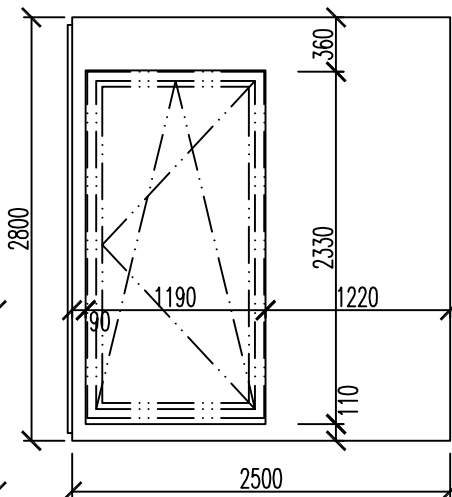

PANEL ZÁKLADNÝ
2500 x 2800

PANEL OKENNÝ - SÚMERNÝ
2500 x 2800, okno 1170 x 1380

PANEL OKENNÝ - NESÚMERNÝ
2500 x 2800, okno 1170 x 1380

PANEL OKENNÝ - NESÚMERNÝ
2500 x 2800, okno 1170 x 1380

PANEL OKENNÝ - SÚMERNÝ
2500 x 2800, okno 1170 x 2290

PANEL OKENNÝ - NESÚMERNÝ
2500 x 2800, okno 1170 x 2290

PANEL OKENNÝ - NESÚMERNÝ
2500 x 2800, okno 1170 x 2290

PANEL OKENNÝ - SÚMERNÝ
3750 x 2800, okno 2420 x 2290

PANEL VSTUPNÉ DVERE
1250x2800, dvere 1050x2290

PANEL ZÁKLADNÝ
3750 x 2800

PANEL ZÁKLADNÝ
5000 x 2800

PANEL DVEROVÝ - NESÚMERNÝ
2500x2800, vn. dvere 900x1970

PANEL DVEROVÝ - SÚMERNÝ
2500x2800, vn. dvere 900x1970

PANEL DVEROVÝ - SÚMERNÝ
2500x2800, vn. dvere 800x1970

PANEL DVEROVÝ - SÚMERNÝ
2500x2800, vn. dvere 700x1970

VONKAJŠÍ PANEL 160

VONKAJŠÍ PANEL 140

VONKAJŠÍ PANEL 120

VNÚTORNÝ PANEL 160

VNÚTORNÝ PANEL 140

VNÚTORNÝ PANEL 120

ALTERNATIVA 1