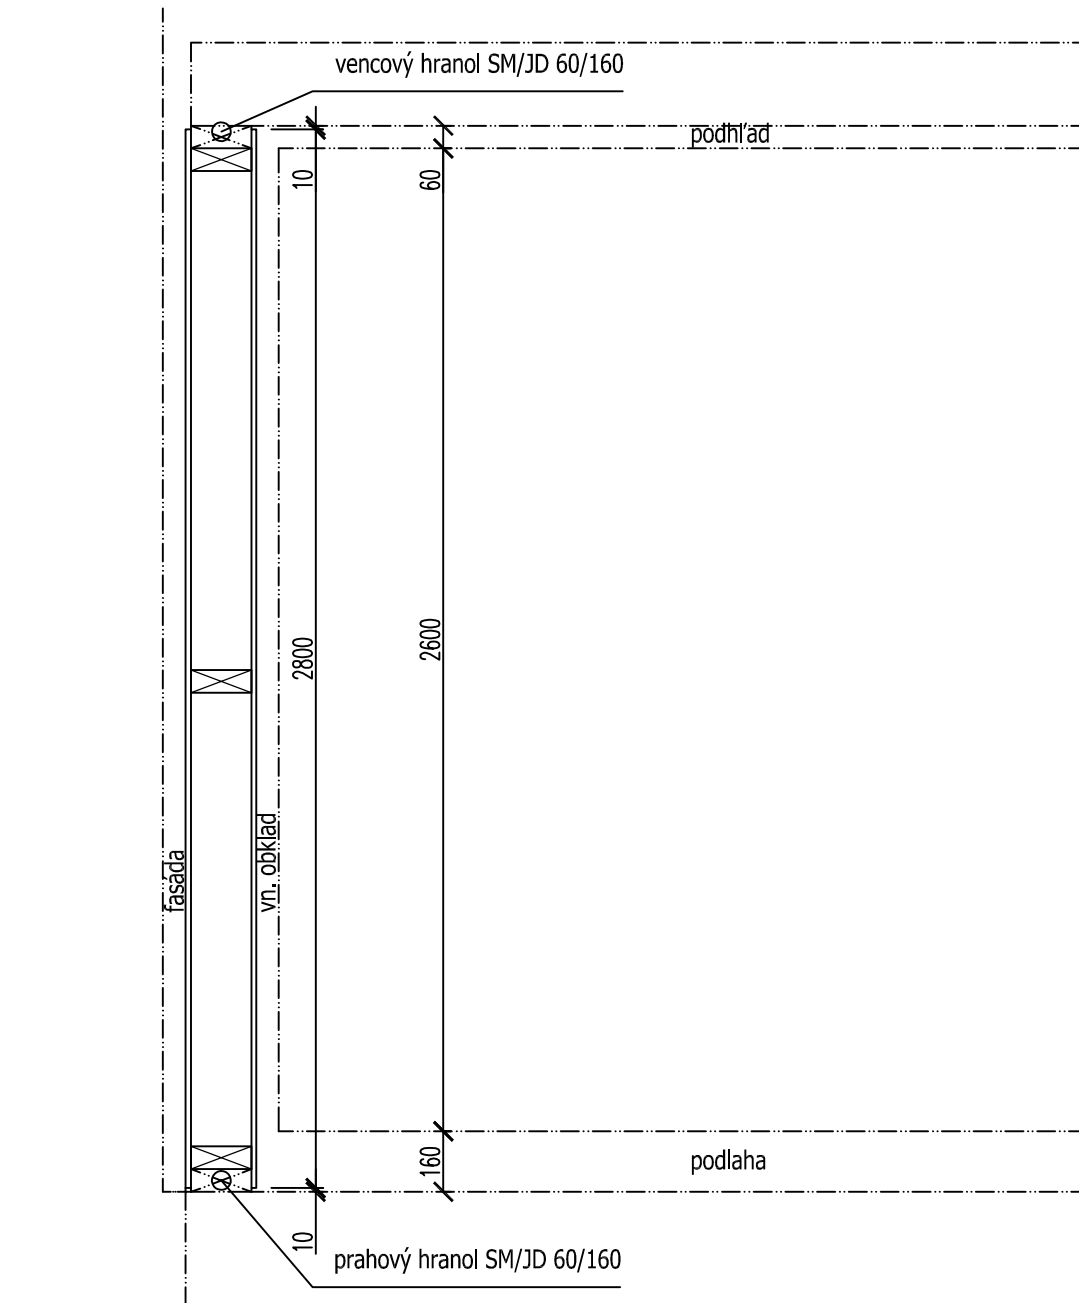

PANEL ZÁKLADNÝ
2500 x 2800

PANEL OKENNÝ - SÚMERNÝ
2500 x 2800, okno 1170 x 1380

PANEL OKENNÝ - NESÚMERNÝ
2500 x 2800, okno 1170 x 1380

PANEL OKENNÝ - NESÚMERNÝ
2500 x 2800, okno 1170 x 1380

PANEL OKENNÝ - SÚMERNÝ
2500 x 2800, okno 1170 x 2290

PANEL OKENNÝ - NESÚMERNÝ
2500 x 2800, okno 1170 x 2290

PANEL OKENNÝ - NESÚMERNÝ
2500 x 2800, okno 1170 x 2290

PANEL OKENNÝ - SÚMERNÝ
3750 x 2800, okno 2420 x 2290

PANEL VSTUPNÉ DVERE
1250x2800, dvere 1050x2290

PANEL ZÁKLADNÝ
3750 x 2800

PANEL ZÁKLADNÝ
5000 x 2800

PANEL DVEROVÝ - NESÚMERNÝ
2500x2800, vn. dvere 900x1970

PANEL DVEROVÝ - SÚMERNÝ
2500x2800, vn. dvere 900x1970

PANEL DVEROVÝ - SÚMERNÝ
2500x2800, vn. dvere 800x1970

PANEL DVEROVÝ - SÚMERNÝ
2500x2800, vn. dvere 700x1970

VONKAJŠÍ PANEL 160

VONKAJŠÍ PANEL 140

VONKAJŠÍ PANEL 120

VNÚTORNÝ PANEL 160

VNÚTORNÝ PANEL 140

VNÚTORNÝ PANEL 120

ALTERNATIVA 1