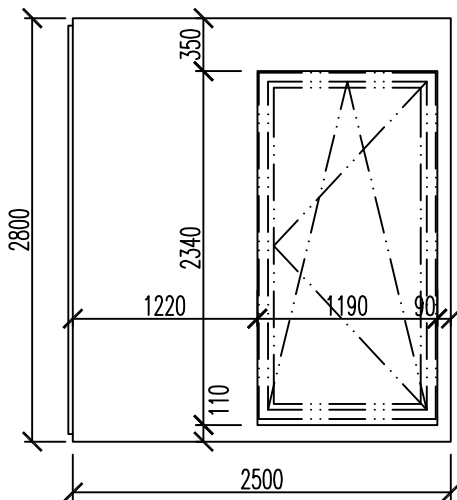

PANEL ZÁKLADNÝ
2500 x 2800

PANEL OKENNÝ - SÚMERNÝ
2500 x 2800, okno 1170 x 1380

PANEL OKENNÝ - NESÚMERNÝ
2500 x 2800, okno 1170 x 1380

PANEL OKENNÝ - NESÚMERNÝ
2500 x 2800, okno 1170 x 1380

PANEL OKENNÝ - SÚMERNÝ
2500 x 2800, okno 1170 x 2290

PANEL OKENNÝ - NESÚMERNÝ
2500 x 2800, okno 1170 x 2290

PANEL OKENNÝ - NESÚMERNÝ
2500 x 2800, okno 1170 x 2290

PANEL OKENNÝ - SÚMERNÝ
3750 x 2800, okno 2420 x 2290

PANEL VSTUPNÉ DVERE
1250x2800, dvere 1050x2290

PANEL ZÁKLADNÝ
3750 x 2800

PANEL ZÁKLADNÝ
5000 x 2800

PANEL DVEROVÝ - NESÚMERNÝ
2500x2800, vn. dvere 900x1970

PANEL DVEROVÝ - SÚMERNÝ
2500x2800, vn. dvere 900x1970

PANEL DVEROVÝ - SÚMERNÝ
2500x2800, vn. dvere 800x1970

PANEL DVEROVÝ - SÚMERNÝ
2500x2800, vn. dvere 700x1970

VONKAJŠÍ PANEL 160

VONKAJŠÍ PANEL 140

VONKAJŠÍ PANEL 120

VNÚTORNÝ PANEL 160

VNÚTORNÝ PANEL 140

VNÚTORNÝ PANEL 120

ALTERNATIVA 1