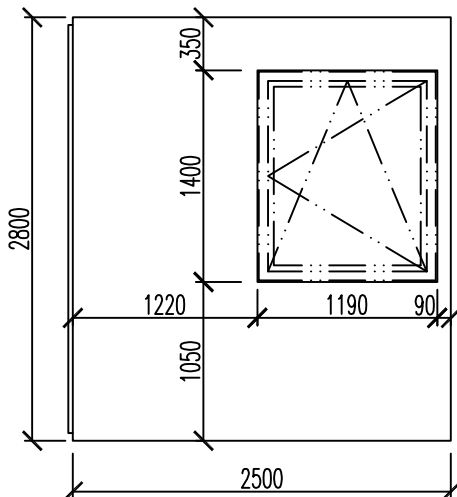

PANEL ZÁKLADNÝ
2500 x 2800

PANEL OKENNÝ - SÚMERNÝ
2500 x 2800, okno 1170 x 1380

PANEL OKENNÝ - NESÚMERNÝ
2500 x 2800, okno 1170 x 1380

PANEL OKENNÝ - NESÚMERNÝ
2500 x 2800, okno 1170 x 1380

PANEL OKENNÝ - SÚMERNÝ
2500 x 2800, okno 1170 x 2290

PANEL OKENNÝ - NESÚMERNÝ
2500 x 2800, okno 1170 x 2290

PANEL OKENNÝ - NESÚMERNÝ
2500 x 2800, okno 1170 x 2290

PANEL OKENNÝ - SÚMERNÝ
3750 x 2800, okno 2420 x 2290

PANEL VSTUPNÉ DVERE
1250x2800, dvere 1050x2290

PANEL ZÁKLADNÝ
3750 x 2800

PANEL ZÁKLADNÝ
5000 x 2800

PANEL DVEROVÝ - NESÚMERNÝ
2500x2800, vn. dvere 900x1970

PANEL DVEROVÝ - SÚMERNÝ
2500x2800, vn. dvere 900x1970

PANEL DVEROVÝ - SÚMERNÝ
2500x2800, vn. dvere 800x1970

PANEL DVEROVÝ - SÚMERNÝ
2500x2800, vn. dvere 700x1970

VONKAJŠÍ PANEL 160

VONKAJŠÍ PANEL 140

VONKAJŠÍ PANEL 120

VNÚTORNÝ PANEL 160

VNÚTORNÝ PANEL 140

VNÚTORNÝ PANEL 120

ALTERNATIVA 1