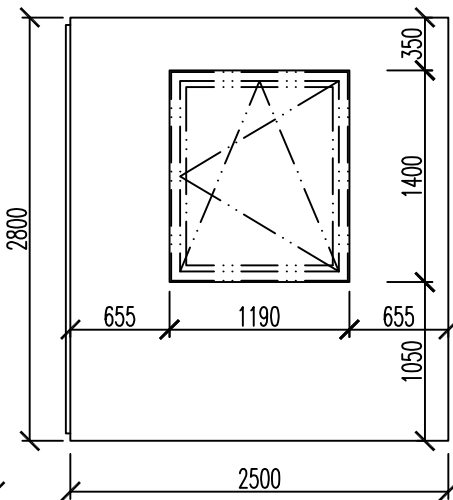

PANEL ZÁKLADNÝ
2500 x 2800

PANEL OKENNÝ - SÚMERNÝ
2500 x 2800, okno 1170 x 1380

PANEL OKENNÝ - NESÚMERNÝ
2500 x 2800, okno 1170 x 1380

PANEL OKENNÝ - NESÚMERNÝ
2500 x 2800, okno 1170 x 1380

PANEL OKENNÝ - SÚMERNÝ
2500 x 2800, okno 1170 x 2290

PANEL OKENNÝ - NESÚMERNÝ
2500 x 2800, okno 1170 x 2290

PANEL OKENNÝ - NESÚMERNÝ
2500 x 2800, okno 1170 x 2290

PANEL OKENNÝ - SÚMERNÝ
3750 x 2800, okno 2420 x 2290

PANEL VSTUPNÉ DVERE
1250x2800, dvere 1050x2290

PANEL ZÁKLADNÝ
3750 x 2800

PANEL ZÁKLADNÝ
5000 x 2800

PANEL DVEROVÝ - NESÚMERNÝ
2500x2800, vn. dvere 900x1970

PANEL DVEROVÝ - SÚMERNÝ
2500x2800, vn. dvere 900x1970

PANEL DVEROVÝ - SÚMERNÝ
2500x2800, vn. dvere 800x1970

PANEL DVEROVÝ - SÚMERNÝ
2500x2800, vn. dvere 700x1970

VONKAJŠÍ PANEL 160

VONKAJŠÍ PANEL 140

VONKAJŠÍ PANEL 120

VNÚTORNÝ PANEL 160

VNÚTORNÝ PANEL 140

VNÚTORNÝ PANEL 120

ALTERNATIVA 1