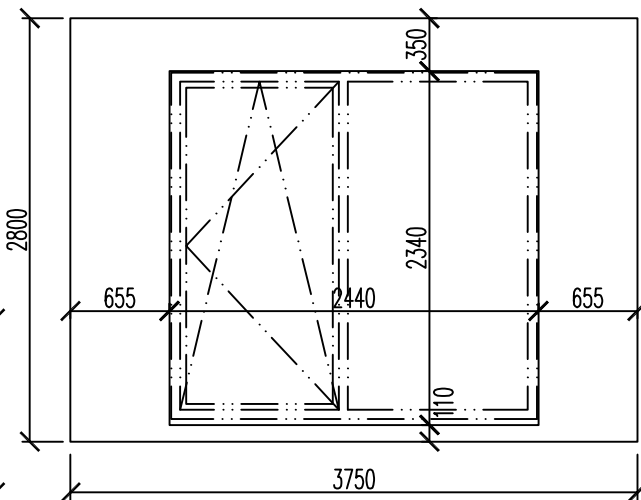

PANEL ZÁKLADNÝ
2500 x 2800

PANEL OKENNÝ - SÚMERNÝ
2500 x 2800, okno 1170 x 1380

PANEL OKENNÝ - NESÚMERNÝ
2500 x 2800, okno 1170 x 1380

PANEL OKENNÝ - NESÚMERNÝ
2500 x 2800, okno 1170 x 1380

PANEL OKENNÝ - SÚMERNÝ
2500 x 2800, okno 1170 x 2290

PANEL OKENNÝ - NESÚMERNÝ
2500 x 2800, okno 1170 x 2290

PANEL OKENNÝ - NESÚMERNÝ
2500 x 2800, okno 1170 x 2290

PANEL OKENNÝ - SÚMERNÝ
3750 x 2800, okno 2420 x 2290

PANEL VSTUPNÉ DVERE
1250x2800, dvere 1050x2290

PANEL ZÁKLADNÝ
3750 x 2800

PANEL ZÁKLADNÝ
5000 x 2800

PANEL DVEROVÝ - NESÚMERNÝ
2500x2800, vn. dvere 900x1970

PANEL DVEROVÝ - SÚMERNÝ
2500x2800, vn. dvere 900x1970

PANEL DVEROVÝ - SÚMERNÝ
2500x2800, vn. dvere 800x1970

PANEL DVEROVÝ - SÚMERNÝ
2500x2800, vn. dvere 700x1970

VONKAJŠÍ PANEL 160

VONKAJŠÍ PANEL 140

VONKAJŠÍ PANEL 120

VNÚTORNÝ PANEL 160

VNÚTORNÝ PANEL 140

VNÚTORNÝ PANEL 120

ALTERNATIVA 1