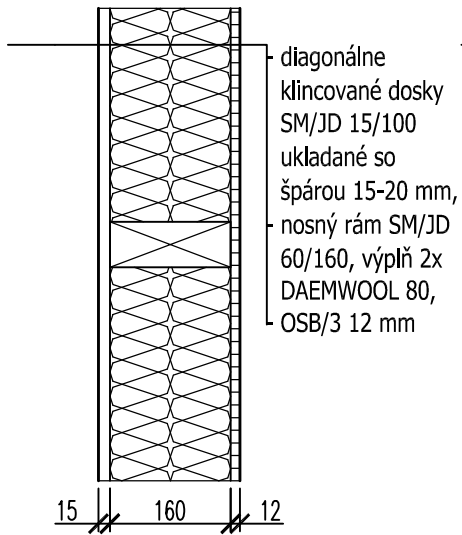

VONKAJŠÍ PANEL 160