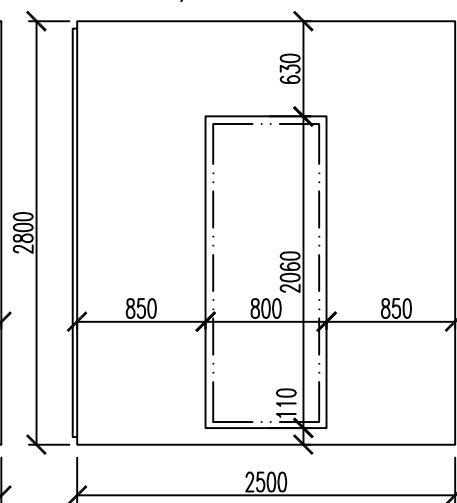

PANEL ZÁKLADNÝ
2500 x 2800

PANEL OKENNÝ - SÚMERNÝ
2500 x 2800, okno 1170 x 1380

PANEL OKENNÝ - NESÚMERNÝ
2500 x 2800, okno 1170 x 1380

PANEL OKENNÝ - NESÚMERNÝ
2500 x 2800, okno 1170 x 1380

PANEL OKENNÝ - SÚMERNÝ
2500 x 2800, okno 1170 x 2290

PANEL OKENNÝ - NESÚMERNÝ
2500 x 2800, okno 1170 x 2290

PANEL OKENNÝ - NESÚMERNÝ
2500 x 2800, okno 1170 x 2290

PANEL OKENNÝ - SÚMERNÝ
3750 x 2800, okno 2420 x 2290

PANEL VSTUPNÉ DVERE
1250x2800, dvere 1050x2290

PANEL ZÁKLADNÝ
3750 x 2800

PANEL ZÁKLADNÝ
5000 x 2800

PANEL DVEROVÝ - NESÚMERNÝ
2500x2800, vn. dvere 900x1970

PANEL DVEROVÝ - SÚMERNÝ
2500x2800, vn. dvere 900x1970

PANEL DVEROVÝ - SÚMERNÝ
2500x2800, vn. dvere 800x1970

PANEL DVEROVÝ - SÚMERNÝ
2500x2800, vn. dvere 700x1970

VONKAJŠÍ PANEL 160

VONKAJŠÍ PANEL 140

VONKAJŠÍ PANEL 120

VNÚTORNÝ PANEL 160

VNÚTORNÝ PANEL 140

VNÚTORNÝ PANEL 120

ALTERNATIVA 1