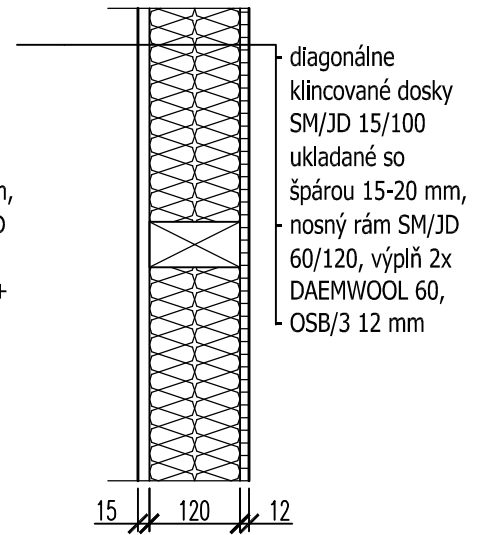

PANEL DVEROVÝ - SÚMERNÝ
2500x2800, vn. dvere 700x1970

VONKAJŠÍ PANEL 160

VONKAJŠÍ PANEL 140

VONKAJŠÍ PANEL 120

VNÚTORNÝ PANEL 160

VNÚTORNÝ PANEL 140

VNÚTORNÝ PANEL 120

ALTERNATIVA 1