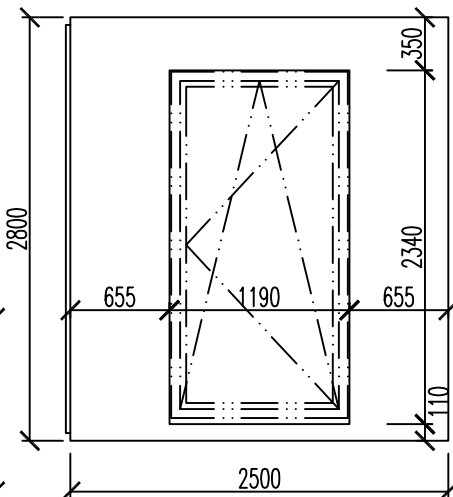

PANEL ZÁKLADNÝ
2500 x 2800

PANEL OKENNÝ - SÚMERNÝ
2500 x 2800, okno 1170 x 1380

PANEL OKENNÝ - NESÚMERNÝ
2500 x 2800, okno 1170 x 1380

PANEL OKENNÝ - NESÚMERNÝ
2500 x 2800, okno 1170 x 1380

PANEL OKENNÝ - SÚMERNÝ
2500 x 2800, okno 1170 x 2290

PANEL OKENNÝ - NESÚMERNÝ
2500 x 2800, okno 1170 x 2290

PANEL OKENNÝ - NESÚMERNÝ
2500 x 2800, okno 1170 x 2290

PANEL OKENNÝ - SÚMERNÝ
3750 x 2800, okno 2420 x 2290

PANEL VSTUPNÉ DVERE
1250x2800, dvere 1050x2290

PANEL ZÁKLADNÝ
3750 x 2800

PANEL ZÁKLADNÝ
5000 x 2800

PANEL DVEROVÝ - NESÚMERNÝ
2500x2800, vn. dvere 900x1970

PANEL DVEROVÝ - SÚMERNÝ
2500x2800, vn. dvere 900x1970

PANEL DVEROVÝ - SÚMERNÝ
2500x2800, vn. dvere 800x1970

PANEL DVEROVÝ - SÚMERNÝ
2500x2800, vn. dvere 700x1970

VONKAJŠÍ PANEL 160

VONKAJŠÍ PANEL 140

VONKAJŠÍ PANEL 120

VNÚTORNÝ PANEL 160

VNÚTORNÝ PANEL 140

VNÚTORNÝ PANEL 120

ALTERNATIVA 1