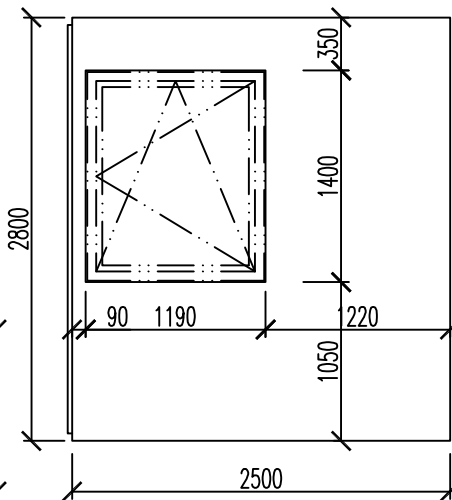

PANEL ZÁKLADNÝ
2500 x 2800

PANEL OKENNÝ - SÚMERNÝ
2500 x 2800, okno 1170 x 1380

PANEL OKENNÝ - NESÚMERNÝ
2500 x 2800, okno 1170 x 1380

PANEL OKENNÝ - NESÚMERNÝ
2500 x 2800, okno 1170 x 1380

PANEL OKENNÝ - SÚMERNÝ
2500 x 2800, okno 1170 x 2290

PANEL OKENNÝ - NESÚMERNÝ
2500 x 2800, okno 1170 x 2290

PANEL OKENNÝ - NESÚMERNÝ
2500 x 2800, okno 1170 x 2290

PANEL OKENNÝ - SÚMERNÝ
3750 x 2800, okno 2420 x 2290

PANEL VSTUPNÉ DVERE
1250x2800, dvere 1050x2290

PANEL ZÁKLADNÝ
3750 x 2800

PANEL ZÁKLADNÝ
5000 x 2800

PANEL DVEROVÝ - NESÚMERNÝ
2500x2800, vn. dvere 900x1970

PANEL DVEROVÝ - SÚMERNÝ
2500x2800, vn. dvere 900x1970

PANEL DVEROVÝ - SÚMERNÝ
2500x2800, vn. dvere 800x1970

PANEL DVEROVÝ - SÚMERNÝ
2500x2800, vn. dvere 700x1970

VONKAJŠÍ PANEL 160

VONKAJŠÍ PANEL 140

VONKAJŠÍ PANEL 120

VNÚTORNÝ PANEL 160

VNÚTORNÝ PANEL 140

VNÚTORNÝ PANEL 120

ALTERNATIVA 1