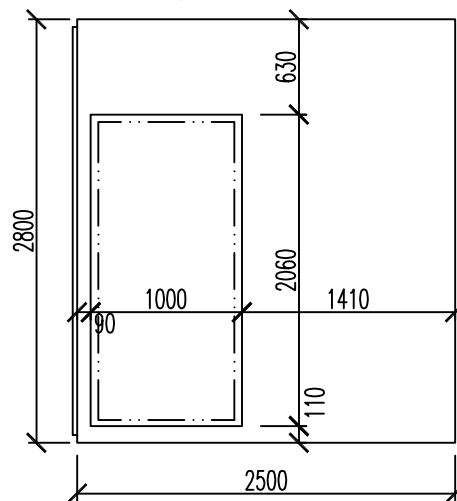

PANEL ZÁKLADNÝ
2500 x 2800

PANEL OKENNÝ - SÚMERNÝ
2500 x 2800, okno 1170 x 1380

PANEL OKENNÝ - NESÚMERNÝ
2500 x 2800, okno 1170 x 1380

PANEL OKENNÝ - NESÚMERNÝ
2500 x 2800, okno 1170 x 1380

PANEL OKENNÝ - SÚMERNÝ
2500 x 2800, okno 1170 x 2290

PANEL OKENNÝ - NESÚMERNÝ
2500 x 2800, okno 1170 x 2290

PANEL OKENNÝ - NESÚMERNÝ
2500 x 2800, okno 1170 x 2290

PANEL OKENNÝ - SÚMERNÝ
3750 x 2800, okno 2420 x 2290

PANEL VSTUPNÉ DVERE
1250x2800, dvere 1050x2290

PANEL ZÁKLADNÝ
3750 x 2800

PANEL ZÁKLADNÝ
5000 x 2800

PANEL DVEROVÝ - NESÚMERNÝ
2500x2800, vn. dvere 900x1970

PANEL DVEROVÝ - SÚMERNÝ
2500x2800, vn. dvere 900x1970

PANEL DVEROVÝ - SÚMERNÝ
2500x2800, vn. dvere 800x1970

PANEL DVEROVÝ - SÚMERNÝ
2500x2800, vn. dvere 700x1970

VONKAJŠÍ PANEL 160

VONKAJŠÍ PANEL 140

VONKAJŠÍ PANEL 120

VNÚTORNÝ PANEL 160

VNÚTORNÝ PANEL 140

VNÚTORNÝ PANEL 120

ALTERNATIVA 1