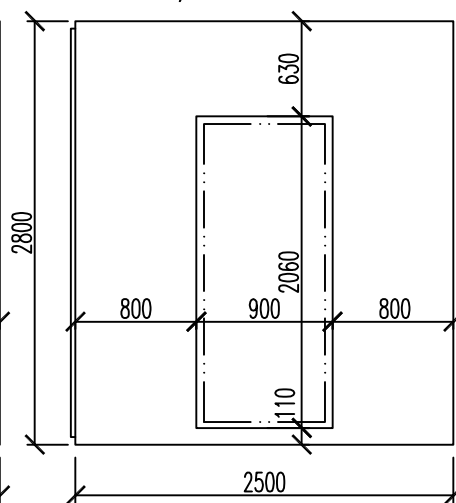

PANEL OKENNÝ - NESÚMERNÝ
2500 x 2800, okno 1170 x 2290

PANEL OKENNÝ - NESÚMERNÝ
2500 x 2800, okno 1170 x 2290

PANEL OKENNÝ - SÚMERNÝ
3750 x 2800, okno 2420 x 2290

PANEL VSTUPNÉ DVERE
1250x2800, dvere 1050x2290

PANEL ZÁKLADNÝ
3750 x 2800

PANEL ZÁKLADNÝ
5000 x 2800

PANEL DVEROVÝ - NESÚMERNÝ
2500x2800, vn. dvere 900x1970

PANEL DVEROVÝ - SÚMERNÝ
2500x2800, vn. dvere 900x1970

PANEL DVEROVÝ - SÚMERNÝ
2500x2800, vn. dvere 800x1970

PANEL DVEROVÝ - SÚMERNÝ
2500x2800, vn. dvere 700x1970

VONKAJŠÍ PANEL 160

VONKAJŠÍ PANEL 140

VONKAJŠÍ PANEL 120

VNÚTORNÝ PANEL 160

VNÚTORNÝ PANEL 140

VNÚTORNÝ PANEL 120

ALTERNATIVA 1