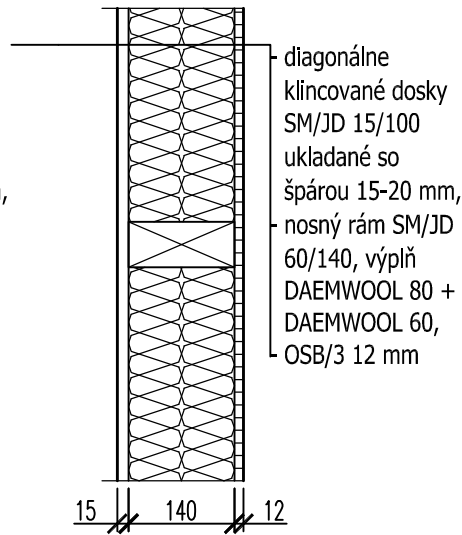

VONKAJŠÍ PANEL 140