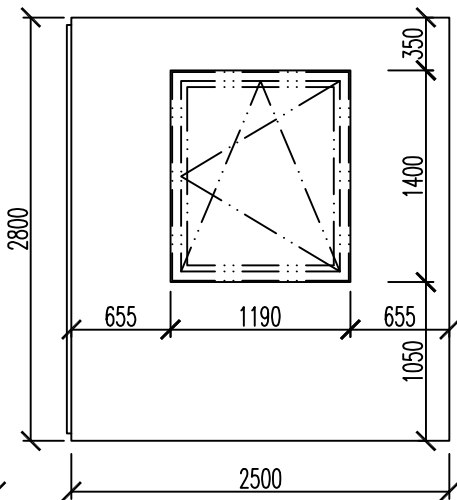

PANEL ZÁKLADNÝ
2500 x 2800

PANEL OKENNÝ - SÚMERNÝ
2500 x 2800, okno 1170 x 1380

PANEL OKENNÝ - NESÚMERNÝ
2500 x 2800, okno 1170 x 1380

PANEL OKENNÝ - NESÚMERNÝ
2500 x 2800, okno 1170 x 1380

PANEL OKENNÝ - SÚMERNÝ
2500 x 2800, okno 1170 x 2290

PANEL OKENNÝ - NESÚMERNÝ
2500 x 2800, okno 1170 x 2290

PANEL OKENNÝ - NESÚMERNÝ
2500 x 2800, okno 1170 x 2290

PANEL OKENNÝ - SÚMERNÝ
3750 x 2800, okno 2420 x 2290