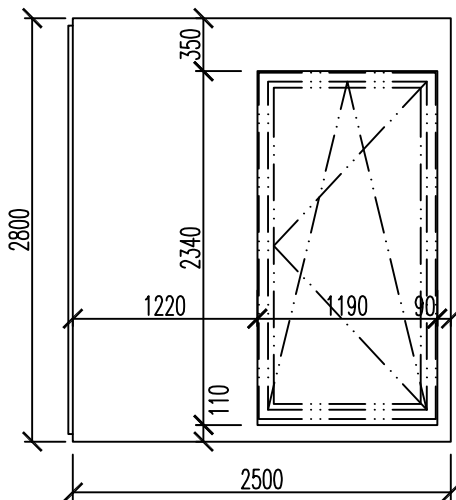

PANEL ZÁKLADNÝ
2500 x 2800

PANEL OKENNÝ - SÚMERNÝ
2500 x 2800, okno 1170 x 1380

PANEL OKENNÝ - NESÚMERNÝ
2500 x 2800, okno 1170 x 1380

PANEL OKENNÝ - NESÚMERNÝ
2500 x 2800, okno 1170 x 1380

PANEL OKENNÝ - SÚMERNÝ
2500 x 2800, okno 1170 x 2290

PANEL OKENNÝ - NESÚMERNÝ
2500 x 2800, okno 1170 x 2290

PANEL OKENNÝ - NESÚMERNÝ
2500 x 2800, okno 1170 x 2290

PANEL OKENNÝ - SÚMERNÝ
3750 x 2800, okno 2420 x 2290