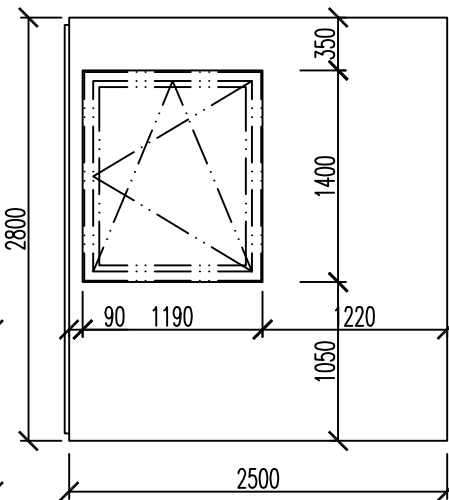

PANEL ZÁKLADNÝ
2500 x 2800

PANEL OKENNÝ - SÚMERNÝ
2500 x 2800, okno 1170 x 1380

PANEL OKENNÝ - NESÚMERNÝ
2500 x 2800, okno 1170 x 1380

PANEL OKENNÝ - NESÚMERNÝ
2500 x 2800, okno 1170 x 1380

PANEL OKENNÝ - SÚMERNÝ
2500 x 2800, okno 1170 x 2290

PANEL OKENNÝ - NESÚMERNÝ
2500 x 2800, okno 1170 x 2290

PANEL OKENNÝ - NESÚMERNÝ
2500 x 2800, okno 1170 x 2290

PANEL OKENNÝ - SÚMERNÝ
3750 x 2800, okno 2420 x 2290