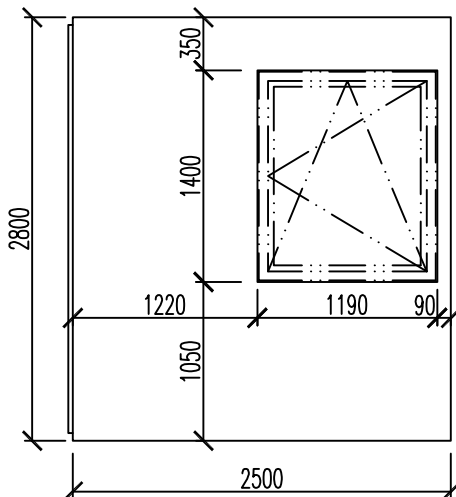

PANEL ZÁKLADNÝ
2500 x 2800

PANEL OKENNÝ - SÚMERNÝ
2500 x 2800, okno 1170 x 1380

PANEL OKENNÝ - NESÚMERNÝ
2500 x 2800, okno 1170 x 1380

PANEL OKENNÝ - NESÚMERNÝ
2500 x 2800, okno 1170 x 1380

PANEL OKENNÝ - SÚMERNÝ
2500 x 2800, okno 1170 x 2290

PANEL OKENNÝ - NESÚMERNÝ
2500 x 2800, okno 1170 x 2290

PANEL OKENNÝ - NESÚMERNÝ
2500 x 2800, okno 1170 x 2290

PANEL OKENNÝ - SÚMERNÝ
3750 x 2800, okno 2420 x 2290